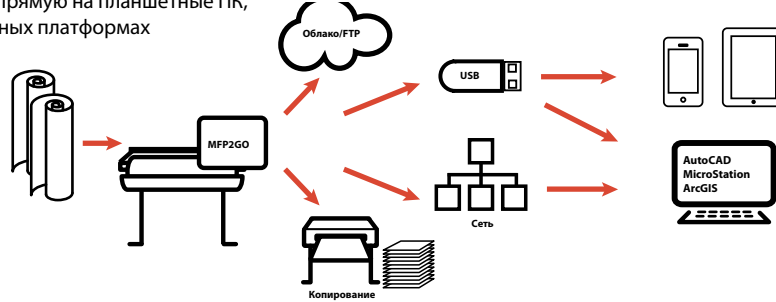

IQ 24 MFP2GO	IQ 44 MFP2GO	SD 36 MFP2GO
Поддерживаемые USB-принтеры HP	HP DesignJet 500 (HP-GL/2), 500PS (HP-GL/2), 510, 510PS, T120, T520, T610, T610ps, T620, T620ps, T770, T770ps, T790, T790ps, T1100, T1100ps, T1120, T1120ps, T1200, T1200ps, T1300, T1300ps, Z2100, Z2110, Z3100, Z3100ps, Z3200, Z3200ps, Z5200, Z5200ps, Z6100, Z6100ps, Z6200, Z6200ps		
Поддерживаемые USB-принтеры Canon	Canon W6200PG, W6400D, W6400PG, W7200, W8200, W8200PG, W8400D, W8400PG, iPF500, iPF600, iPF605, iPF650, iPF655, iPF700, iPF720, iPF750, iPF755, iPF810, iPF815, iPF820, iPF820 PRO, iPF825, iPF5000, iPF5100, iPF6100, iPF6200, iPF8100, iPF9000, iPF9100, iPF6000S, iPF8000S, iPF9000S, iPF6300, iPF6350, iPF8300, iPF8310, iPF6300S, iPF8300S, iPF8310S, iPF760, iPF765, iPF6400, iPF6450, iPF8400, iPF9400, iPF9400S		
USB-принтеры Epson	Epson SC-T3000/5000/7000		
USB-принтеры Mutoh	Mutoh RJ900X, RJ901X, RJ900C и RJ901C		
Дополнительные принтеры устанавливаются рядом¹	HP DesignJet T7100, T7100ps, 4000, 4000PS, 4020, 4020PS, 4500, 4500PS, 4500mfp, 4520, 4520PS, 4520mfp, T2300, T2300ps Epson Stylus Pro 7700 и 9700		
Регулируемый стел	Право и лево стороннее расположение контроллера. Регулируемая по высоте стойка. Диапазон высоты от 1020 мм до 1220 мм с шагом 25 мм		
Назначения для сканирования	Копия / USB / сеть / эл. почта / FTP		Копия / USB / сеть / эл. почта / FTP
Форматы файлов	TIF, JPG, PDF, PDF/A и CALS		TIF, JPG, PDF, PDF/A и CALS